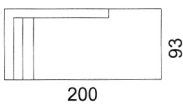

**Terminal 153cm / *Endelement 153cm***

153

**Terminal 173cm / *Endelement 173cm***

173

**Terminal 193cm / *Endelement 193cm***

193

**Terminal 220 cm / Endelement 220 cm**

**Terminal 250 cm / Endelement 250 cm**

**Back cushion for corner / Kissen für Eckelement / coussins dossier for angle**

**Element 69cm**

**Element 79cm**

**Element 89cm**

**Chaise longue 162X93cm / Liege 162X93cm / Chaise 162x93**

**Chaise longue 200x93 / Liege 200X93cm / Chaise longue 200x93**