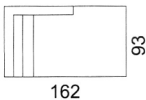

**Terminal 153cm / *Endelement 153cm***

153

**Terminal 173cm / *Endelement 173cm***

173

**Terminal 193cm / *Endelement 193cm***

193

**Terminal 220 cm / Endelement 220 cm**

**Terminal 250 cm / Endelement 250 cm**

**Back cushion for corner / Kissen für Eckelement / coussins dossier for angle**

**Element 69cm**

**Element 79cm**

**Element 89cm**

**Chaise longue 162X93cm / Liege 162X93cm / Chaise 162x93**

**Chaise longue 200x93 / Liege 200X93cm / Chaise longue 200x93**

**footstool 69x69 / Hoecker 69x69 / pouf 69x69**

**footstool 69x79 / Hoecker 69x79 / pouf 69x79**

**footstool 69x89 / Hoecker 69x89 / pouf 69x89**

**footstool 93x93 / Hoecker 93x93 / pouf 93x93**