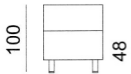

**Chaise longue / Liege**

160 / 200

75

**headrest square / Kopfstutze quadrat / appui-tête carré**

**headrest round / Kopfstutze rund / appui-tête rond**